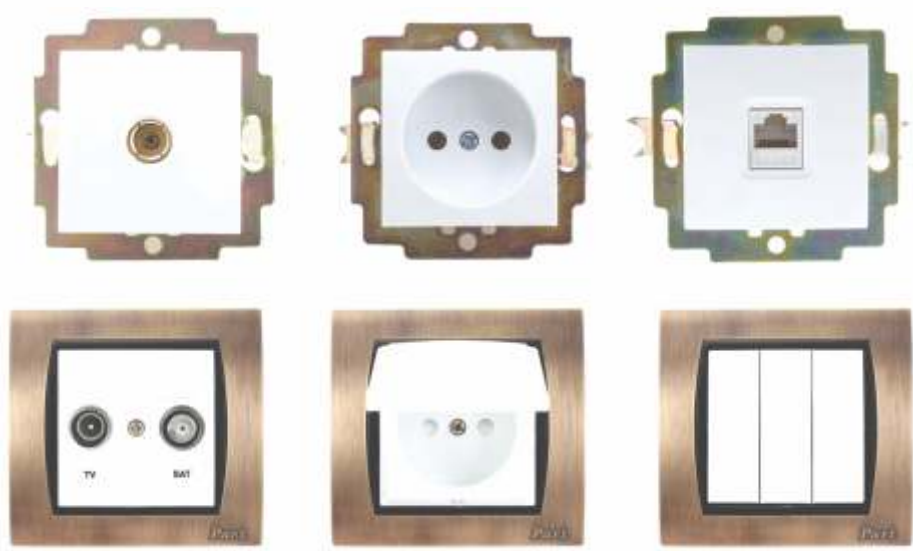

کد کالا	قیمت (ریال)	تعداد در کارتن	تعداد در جور	کد کالا	قیمت (ریال)	توضیحات
۴۰۴۰	۲۵۶,۰۰۰	۲۰۰	-	-	-	مکانیزم کلید و پریز جور با مغزی سرامیک آذین
۴۰۳۹	۲۴۴,۰۰۰	۲۰۰	-	-	-	مکانیزم کلید و پریز جور با مغزی پلی کربنات آذین
۴۰۲۱	۲۲۸,۰۰۰	۲۰۰	۸۰	۵۸۳۷	۲۰۳,۰۰۰	مکانیزم پریز بدون ارت سفید با مغزی پلی کربنات آذین
۴۰۲۲	۲۶۳,۰۰۰	۲۰۰	-	۵۸۳۶	۲۴۰,۰۰۰	مکانیزم پریز ارت دار سفید با مغزی پلی کربنات آذین
۴۰۲۳	۲۴۷,۰۰۰	۲۰۰	۸۰	۵۸۱۳	۲۲۲,۰۰۰	مکانیزم پریز بدون ارت با مغزی سرامیک آذین
۴۰۲۴	۲۸۳,۰۰۰	۲۰۰	-	۵۸۳۸	۲۶۰,۰۰۰	مکانیزم پریز ارت دار با مغزی سرامیکی سفید آذین
۴۱۰۷	۲۷۸,۰۰۰	۲۰۰	-	۵۱۳۴	۲۵۰,۰۰۰	مکانیزم پریز دربدار با قفل کودک
۴۱۰۸	۳۱۱,۰۰۰	۲۰۰	-	۵۱۱۳	۲۸۰,۰۰۰	مکانیزم پریز ارتدار دربدار با قفل کودک
۴۰۱۱	۲۴۵,۰۰۰	۲۰۰	۵۰	۵۸۴۰	۲۲۰,۰۰۰	مکانیزم کلید تک پل سفید آذین
۴۰۱۲	۲۷۱,۰۰۰	۲۰۰	۳۰	۵۸۴۱	۲۵۰,۰۰۰	مکانیزم کلید دو پل سفید آذین
۴۰۱۳	۴۴۷,۰۰۰	۲۰۰	-	۵۸۵۴	۴۰۲,۰۰۰	مکانیزم کلید سه پل سفید آذین
۴۰۱۴	۲۴۹,۰۰۰	۲۰۰	-	۵۸۴۳	۲۰۴,۰۰۰	مکانیزم کلید زنگ سفید آذین
۴۰۱۵	۲۴۹,۰۰۰	۲۰۰	-	۵۸۴۷	۲۰۴,۰۰۰	مکانیزم کلید راه پله سفید آذین
۴۰۱۶	۲۶۳,۰۰۰	۲۰۰	۲۰	۵۸۴۲	۲۲۰,۰۰۰	مکانیزم کلید تبدیل سفید آذین
۴۱۴۴	۱,۳۵۰,۰۰۰	۱۰۰	-	۵۸۵۲	۱,۳۲۰,۰۰۰	مکانیزم کلید دیمر سفید آذین
۴۰۲۰	۴۳۵,۰۰۰	۱۰۰	-	۵۸۵۳	۴۰۰,۰۰۰	مکانیزم کلید کولر سفید آذین
۶۵۴۴	۵۷۴,۰۰۰	۱۰۰	-	-	-	مکانیزم کولر چهار پل با کلید ON و OFF
۴۰۲۷	۳۴۶,۰۰۰	۲۰۰	-	۵۸۴۹	۳۲۰,۰۰۰	مکانیزم تلفن دو سوکت سفید آذین
۴۰۲۸	۲۶۲,۰۰۰	۲۰۰	۱۰	۵۸۴۶	۲۲۰,۰۰۰	مکانیزم تلفن دو منظوره سفید آذین
۴۰۲۹	۵۳۰,۰۰۰	۲۰۰	-	۵۸۴۸	۴۹۵,۰۰۰	مکانیزم پورت شبکه سفید آذین
۴۰۰۸	۴۷۵,۰۰۰	۲۰۰	-	۷۲۳۲	۳۹۵,۰۰۰	مکانیزم کلید کراکس سفید آذین
۴۰۰۹	۹۲۰,۰۰۰	۲۰۰	-	۵۸۵۱	۸۷۰,۰۰۰	مکانیزم کلید ملودی سفیدی آذین
۴۰۲۵	۲۶۲,۰۰۰	۲۰۰	۱۰	۵۸۳۴	۲۲۰,۰۰۰	مکانیزم پریز آنتن سفید آذین